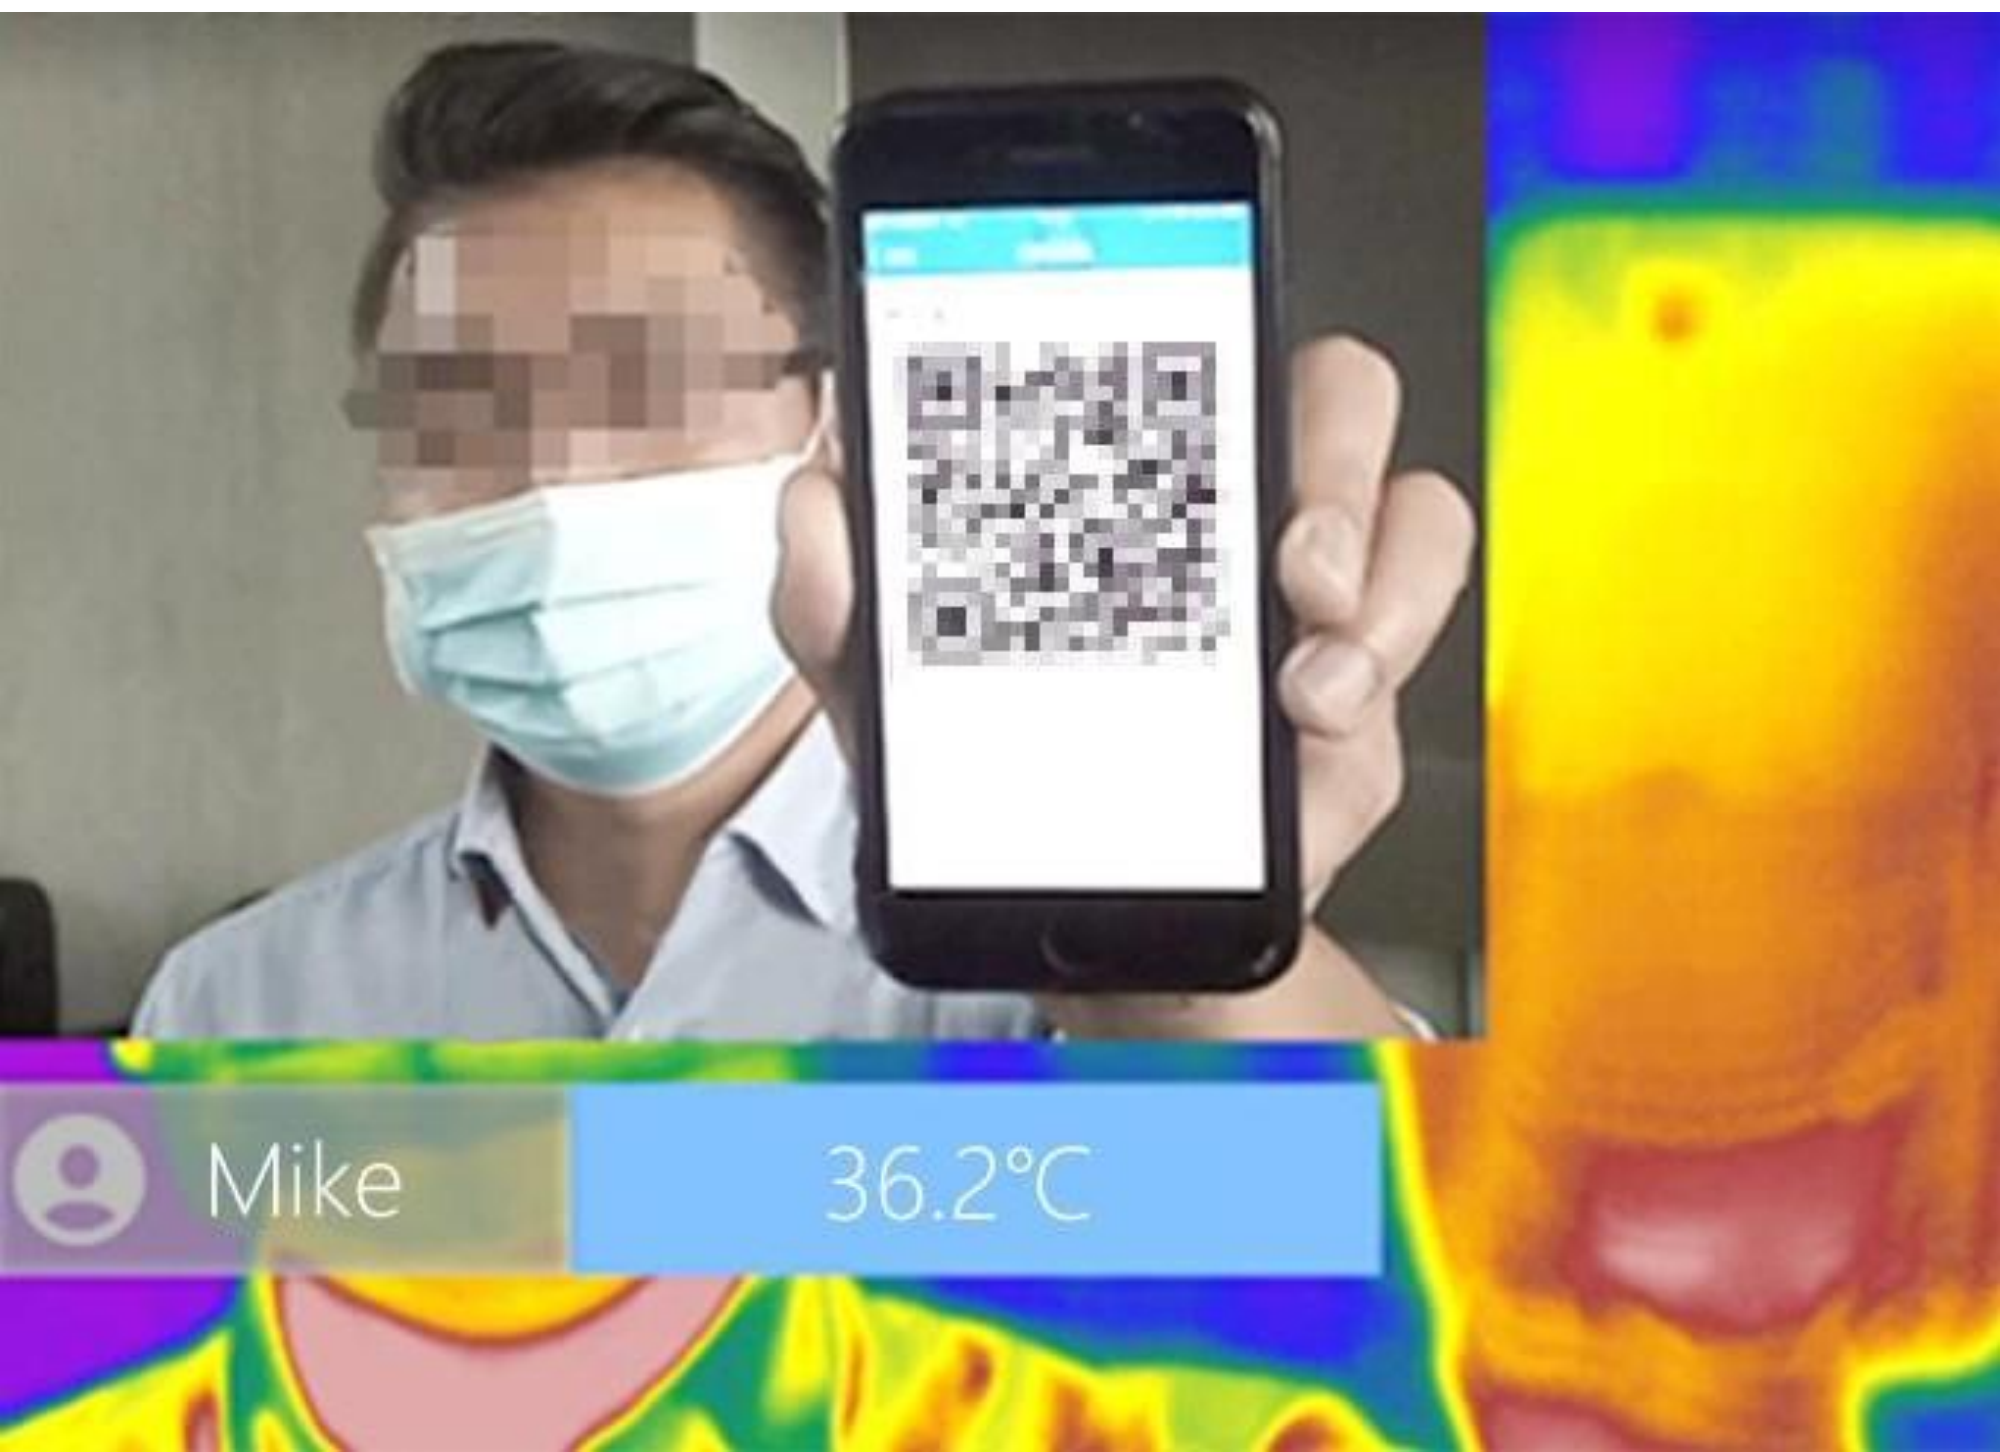

# Modalità di misurazione della temperatura per grandi assembramenti

Verrà misurata la temperatura della fronte, del collo, del braccio e di altre parti del corpo esposte sullo schermo. Il sistema visualizzerà la temperatura se qualsiasi parte dello schermo rientra nell'intervallo di temperatura preimpostato. L'allarme si attiva quando qualsiasi parte della temperatura supera il valore di soglia.

# Modalità QR code

Scansiona il QR code per registrare automaticamente le informazioni personali sulla temperatura nel database in tempo reale, consentendo la registrazione dei dati senza carta.

Result

Name: Mike

# Modalità QR code & misurazione della temperatura

Esegue la scansione del QR code per acquisire prima le informazioni personali e effettuare una misurazione della temperatura della persona entro 3 secondi. Le informazioni personali e la temperatura corrispondente verranno automaticamente registrate nel database. Ciò implementerà la registrazione senza carta delle informazioni personali e della temperatura corrispondente.