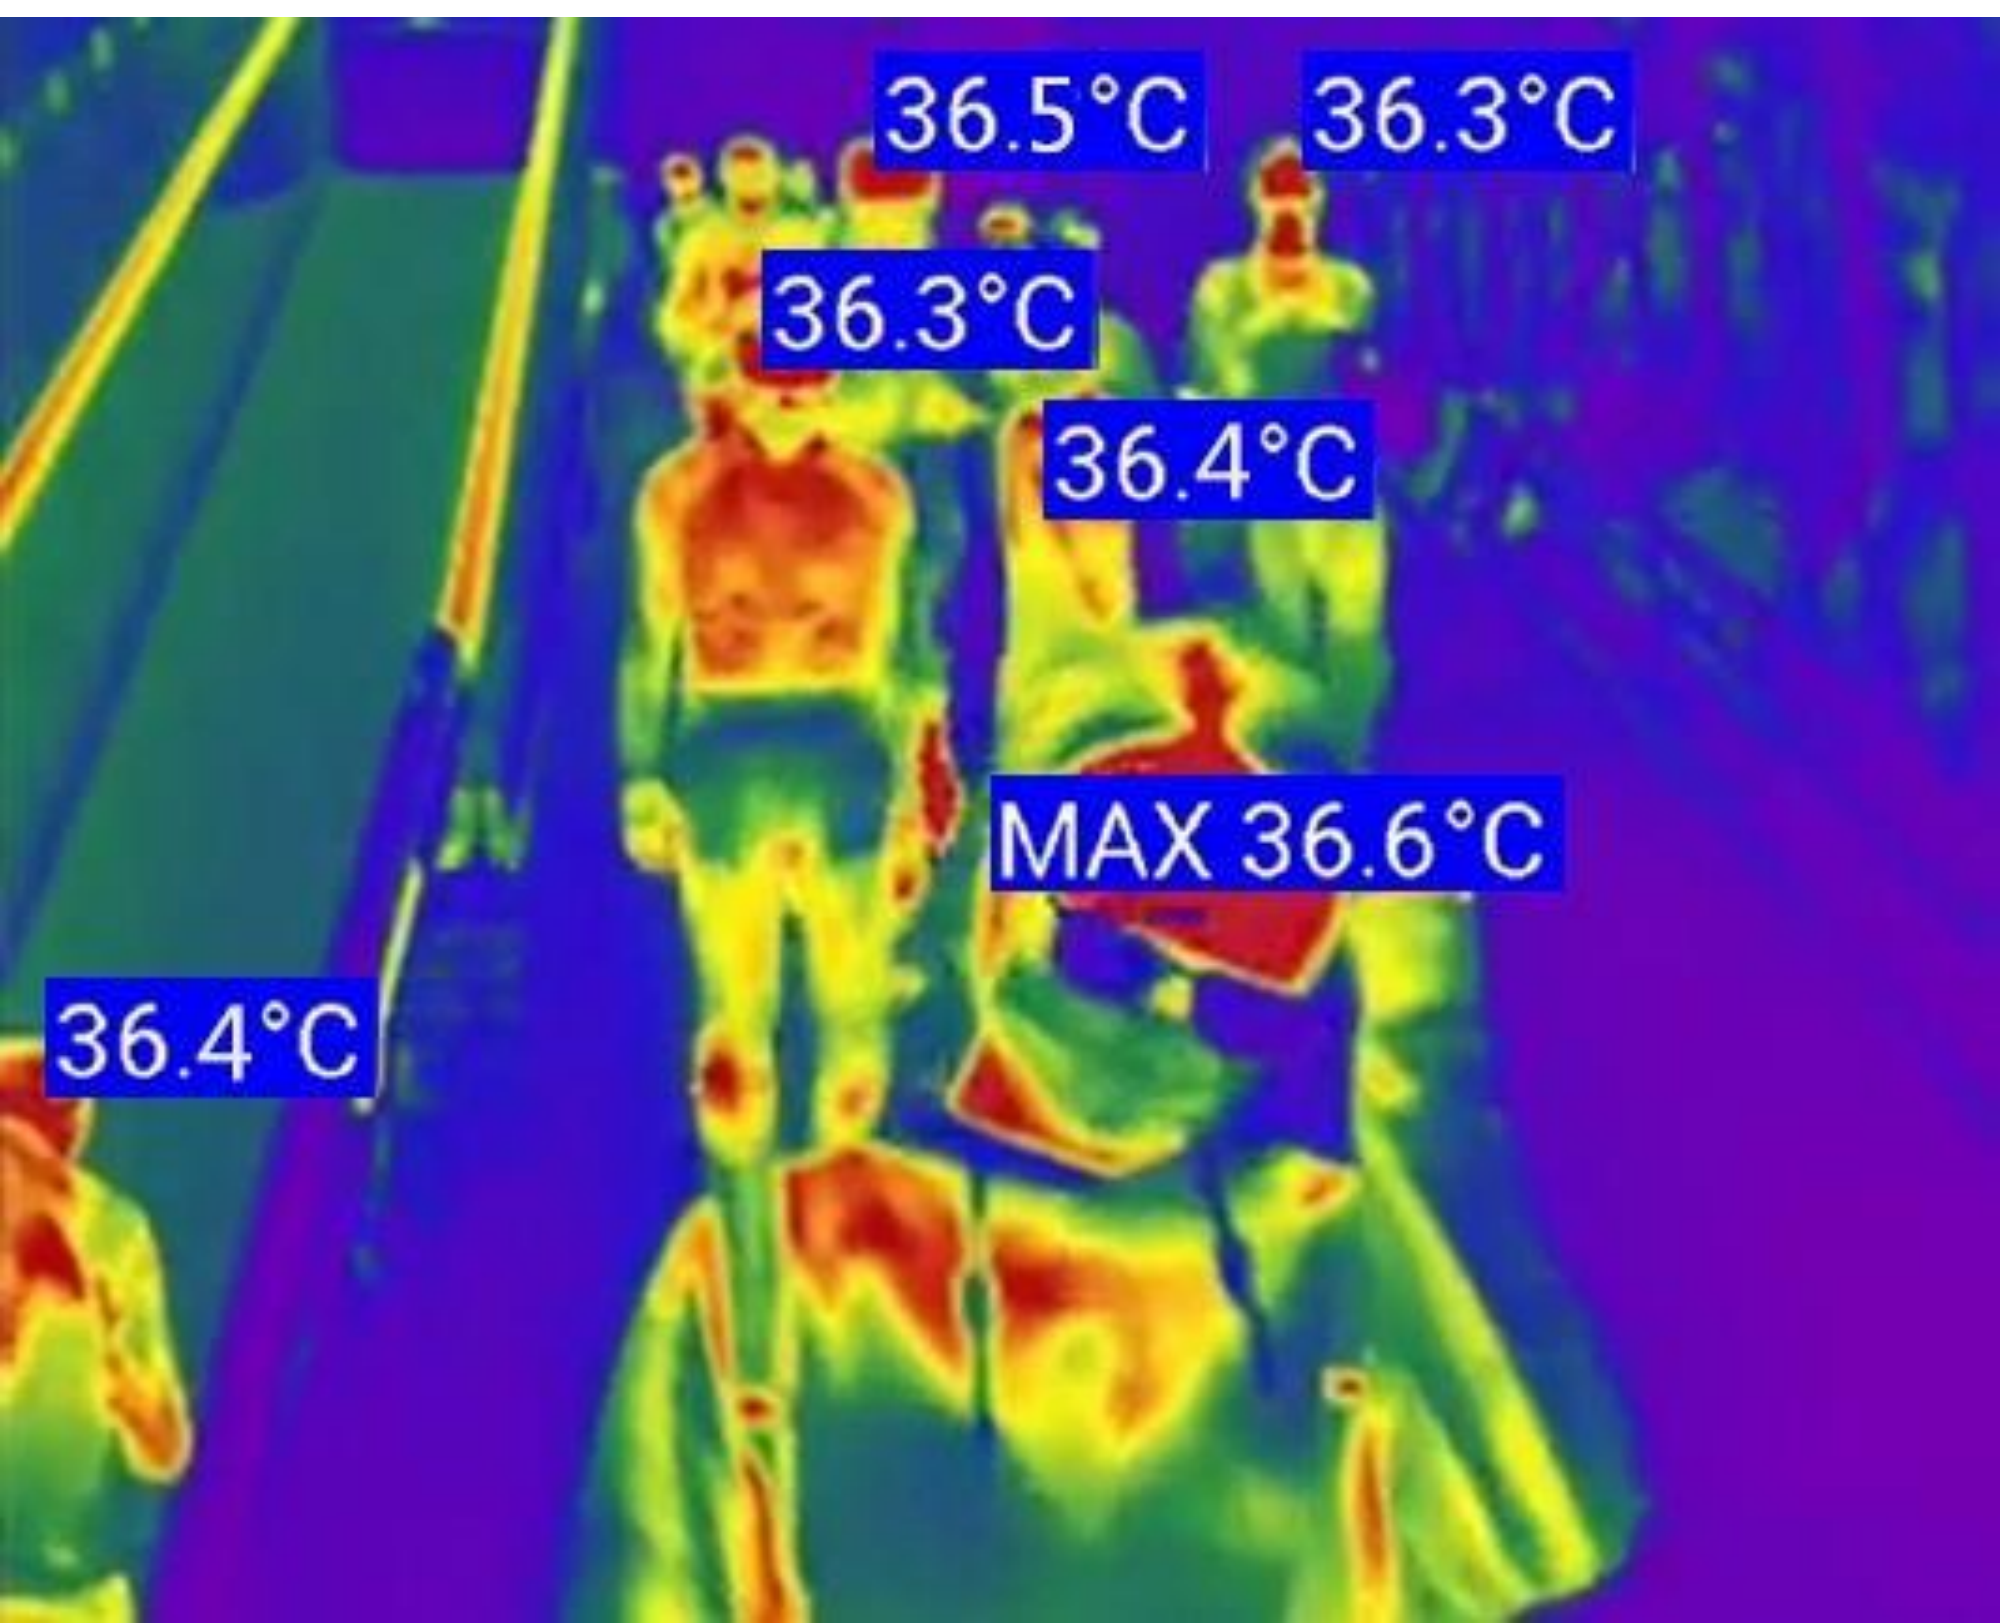

# Modalità di misurazione della temperatura per singola persona

Verrà misurata la temperatura del singolo bersaglio al centro dello schermo. La temperatura massima di diverse parti del corpo viene visualizzata sul modulo AR. La temperatura al di sopra dell'intervallo normale attiverà un allarme acustico e visivo.

# Modalità di misurazione della temperatura per grandi assembramenti

Verrà misurata la temperatura della fronte, del collo, del braccio e di altre parti del corpo esposte sullo schermo. Il sistema visualizzerà la temperatura se qualsiasi parte dello schermo rientra nell'intervallo di temperatura preimpostato. L'allarme si attiva quando qualsiasi parte della temperatura supera il valore di soglia.