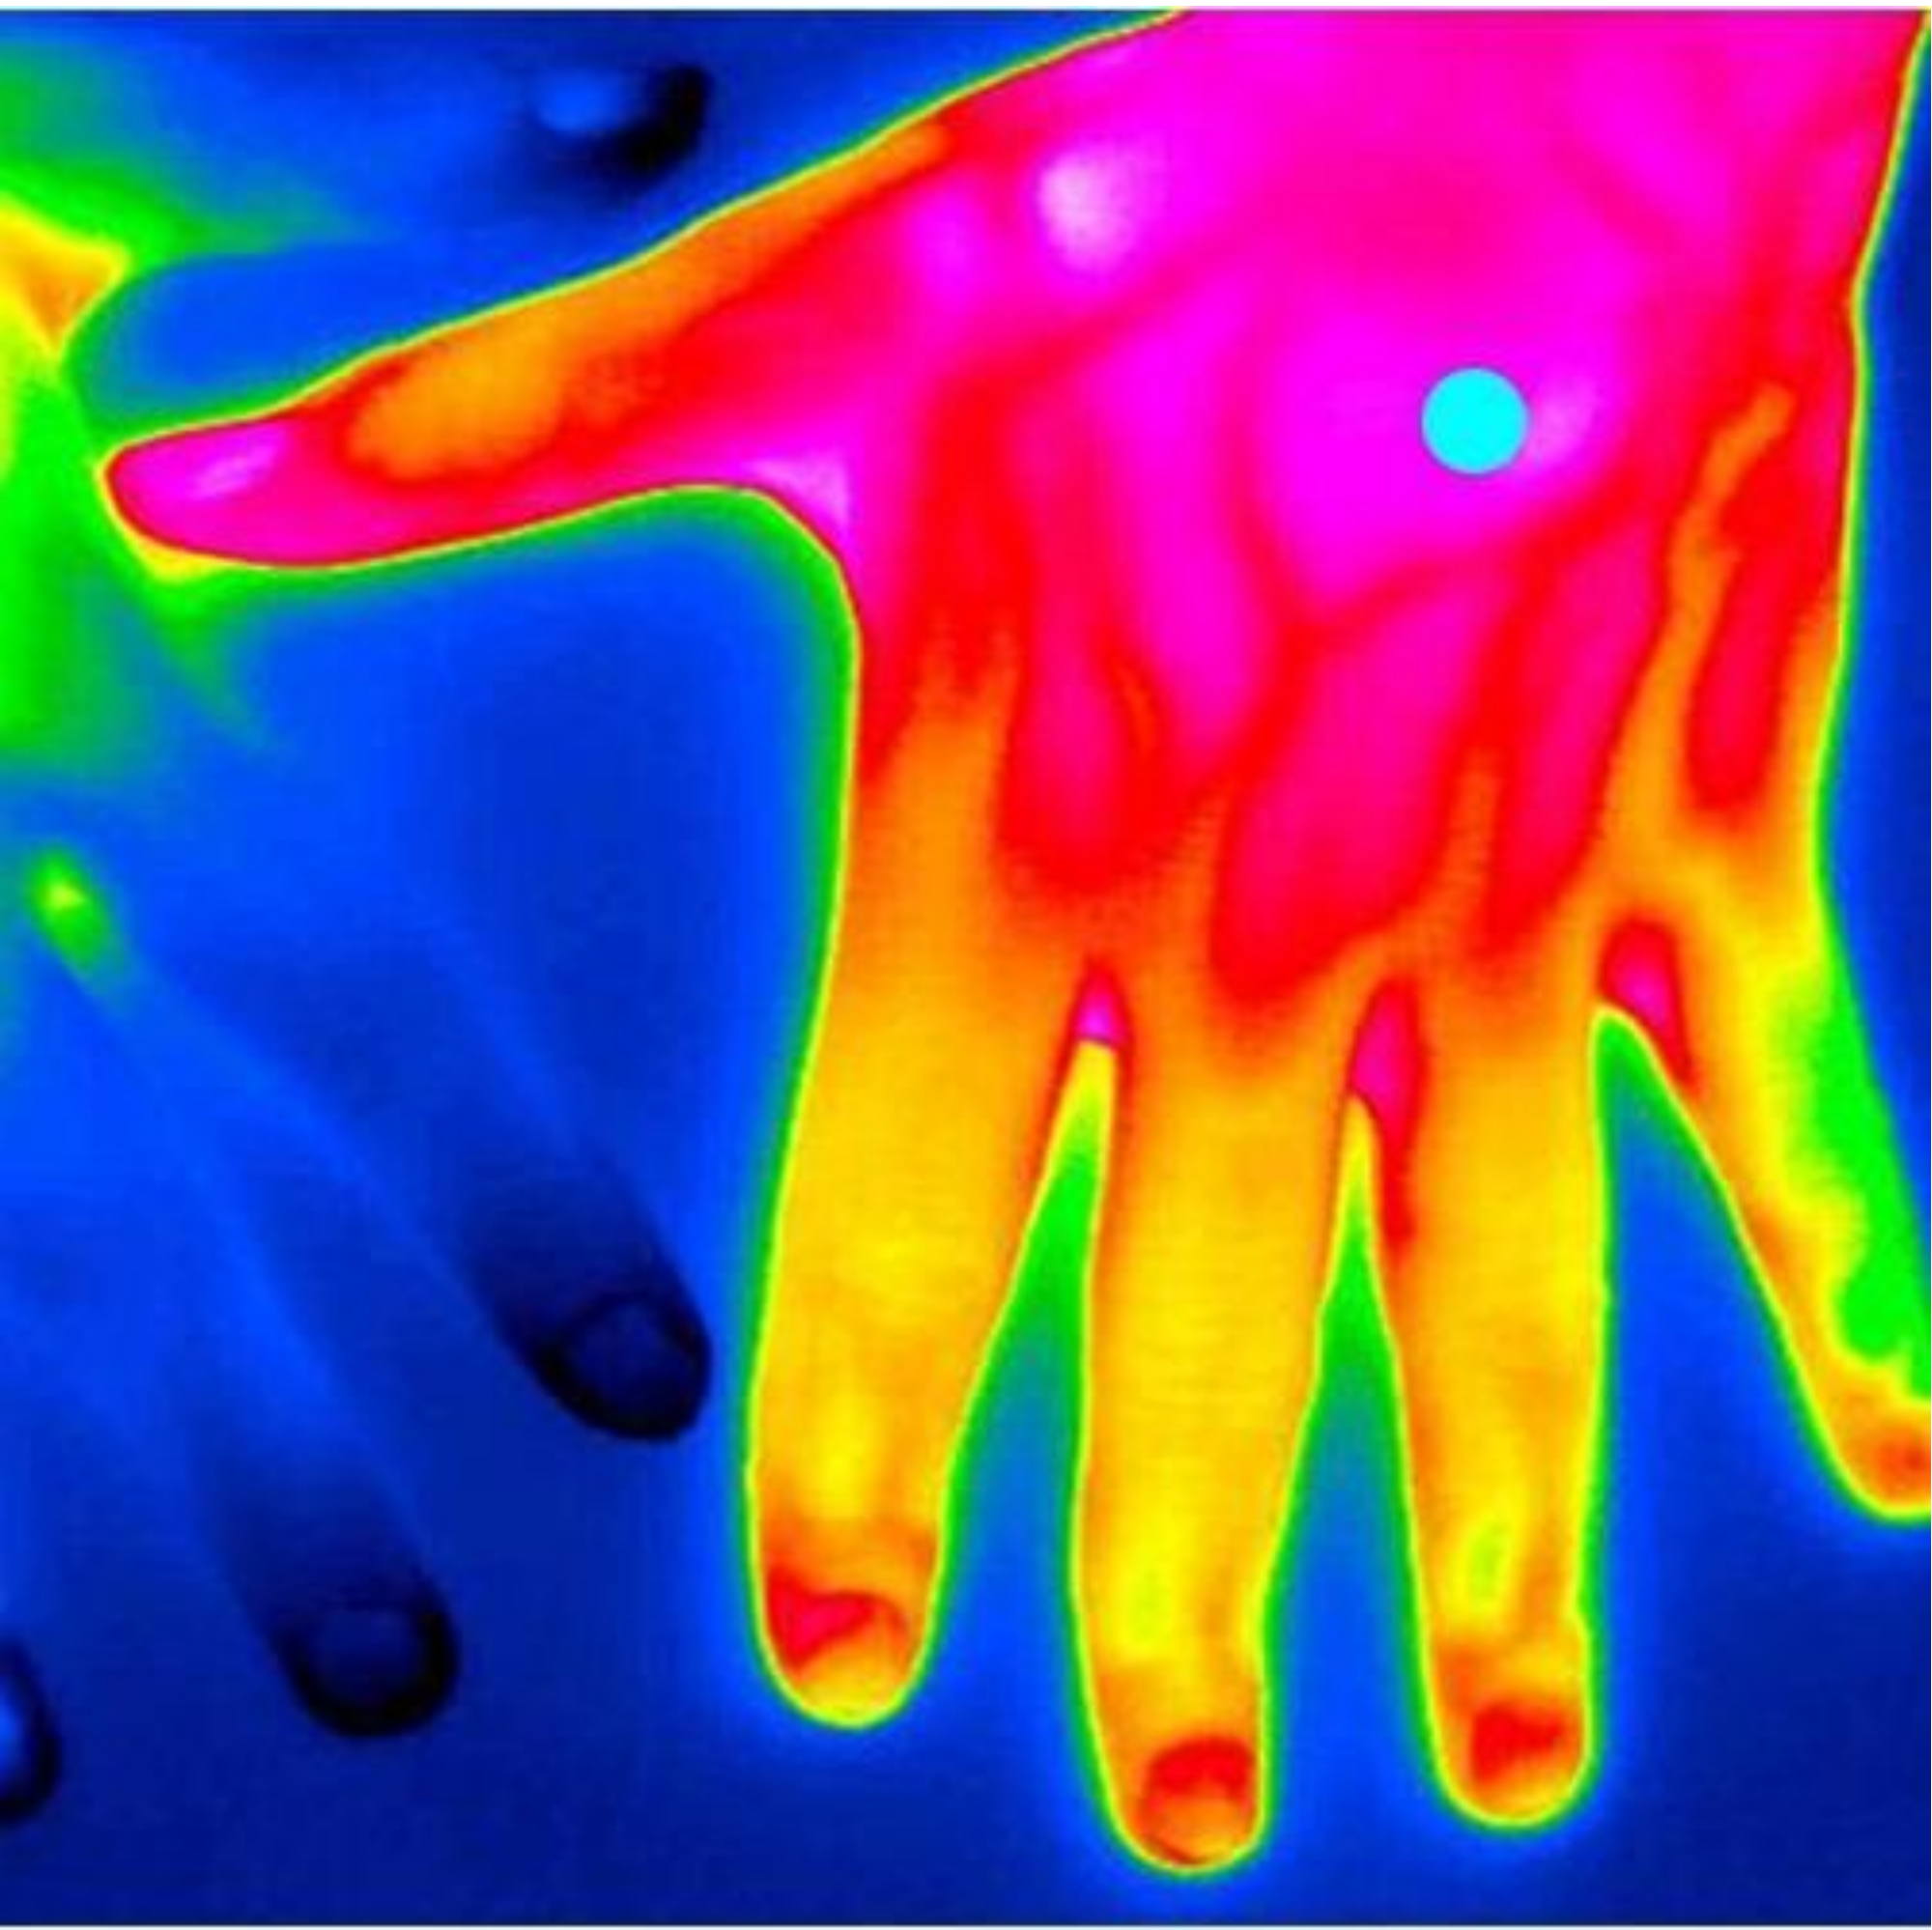

# Riconoscimento della targa e modalità di misurazione della temperatura<sup>1</sup>

Oltre all'identificazione della targa menzionata in precedenza, il casco può misurare la temperatura del singolo bersaglio al centro dello schermo. La temperatura massima di diverse parti del corpo viene visualizzata sul modulo AR e la temperatura al di sopra della gamma normale attiverà un allarme acustico e visivo.

# Modalità di Imaging diagnostico termografico

Rilevazione di immagini termiche su parti specifiche del corpo umano per aiutare a trovare la posizione e le dimensioni delle aree della lesione che causano la febbre.