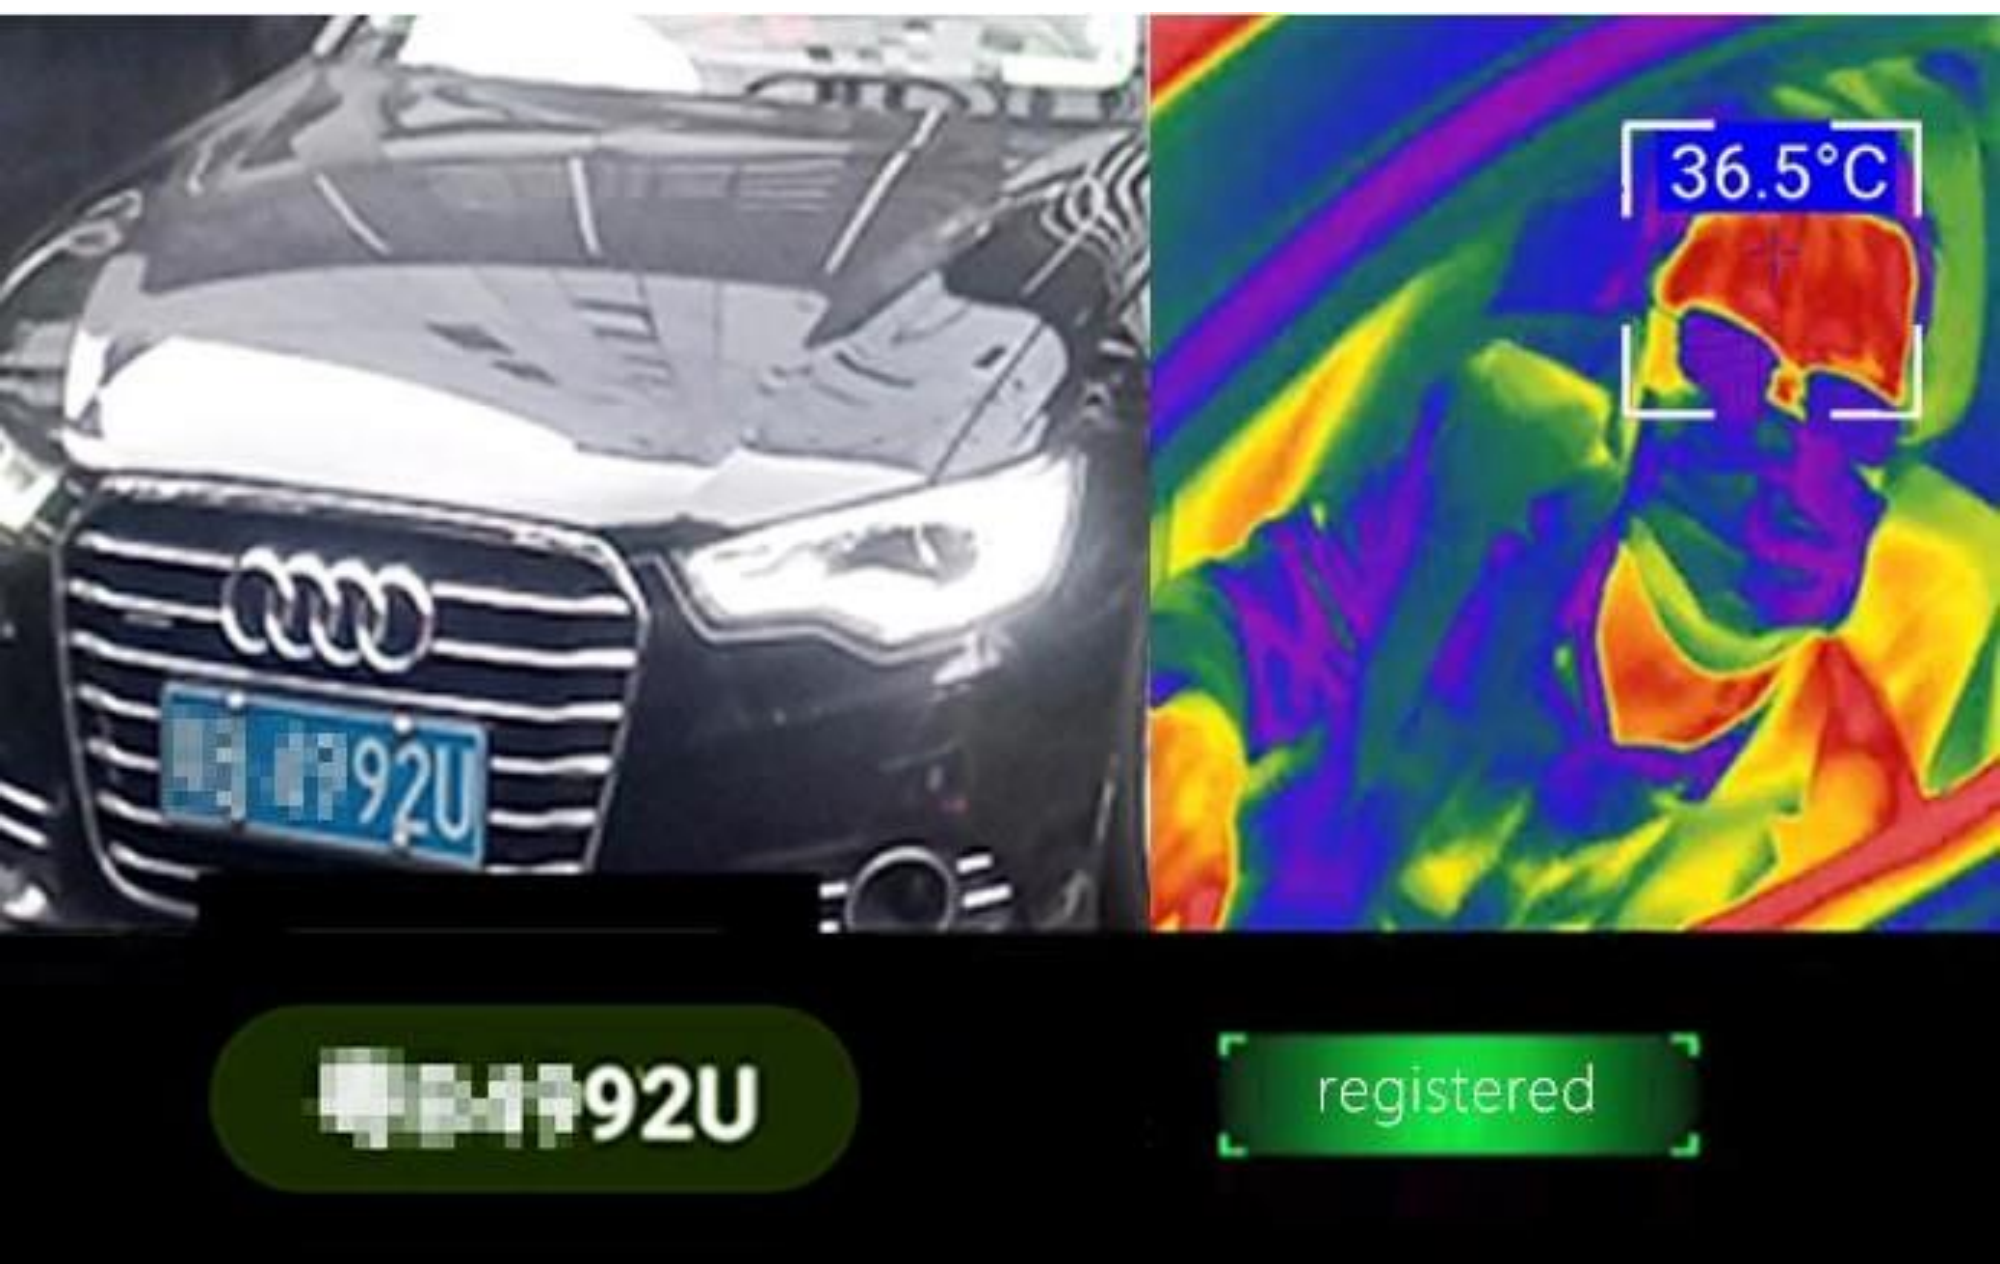

# Modalità di riconoscimento della targa<sup>1</sup>

Riconosce la targa del veicolo, identifica e comunica i veicoli non registrati o i veicoli sospetti registrati nel database.

92U

unregistered

<sup>1</sup>License plate recognition is temporarily only available in mainland China, and could be customized for other countries when needed.

# Riconoscimento della targa e modalità di misurazione della temperatura<sup>1</sup>

Oltre all'identificazione della targa menzionata in precedenza, il casco può misurare la temperatura del singolo bersaglio al centro dello schermo. La temperatura massima di diverse parti del corpo viene visualizzata sul modulo AR e la temperatura al di sopra della gamma normale attiverà un allarme acustico e visivo.