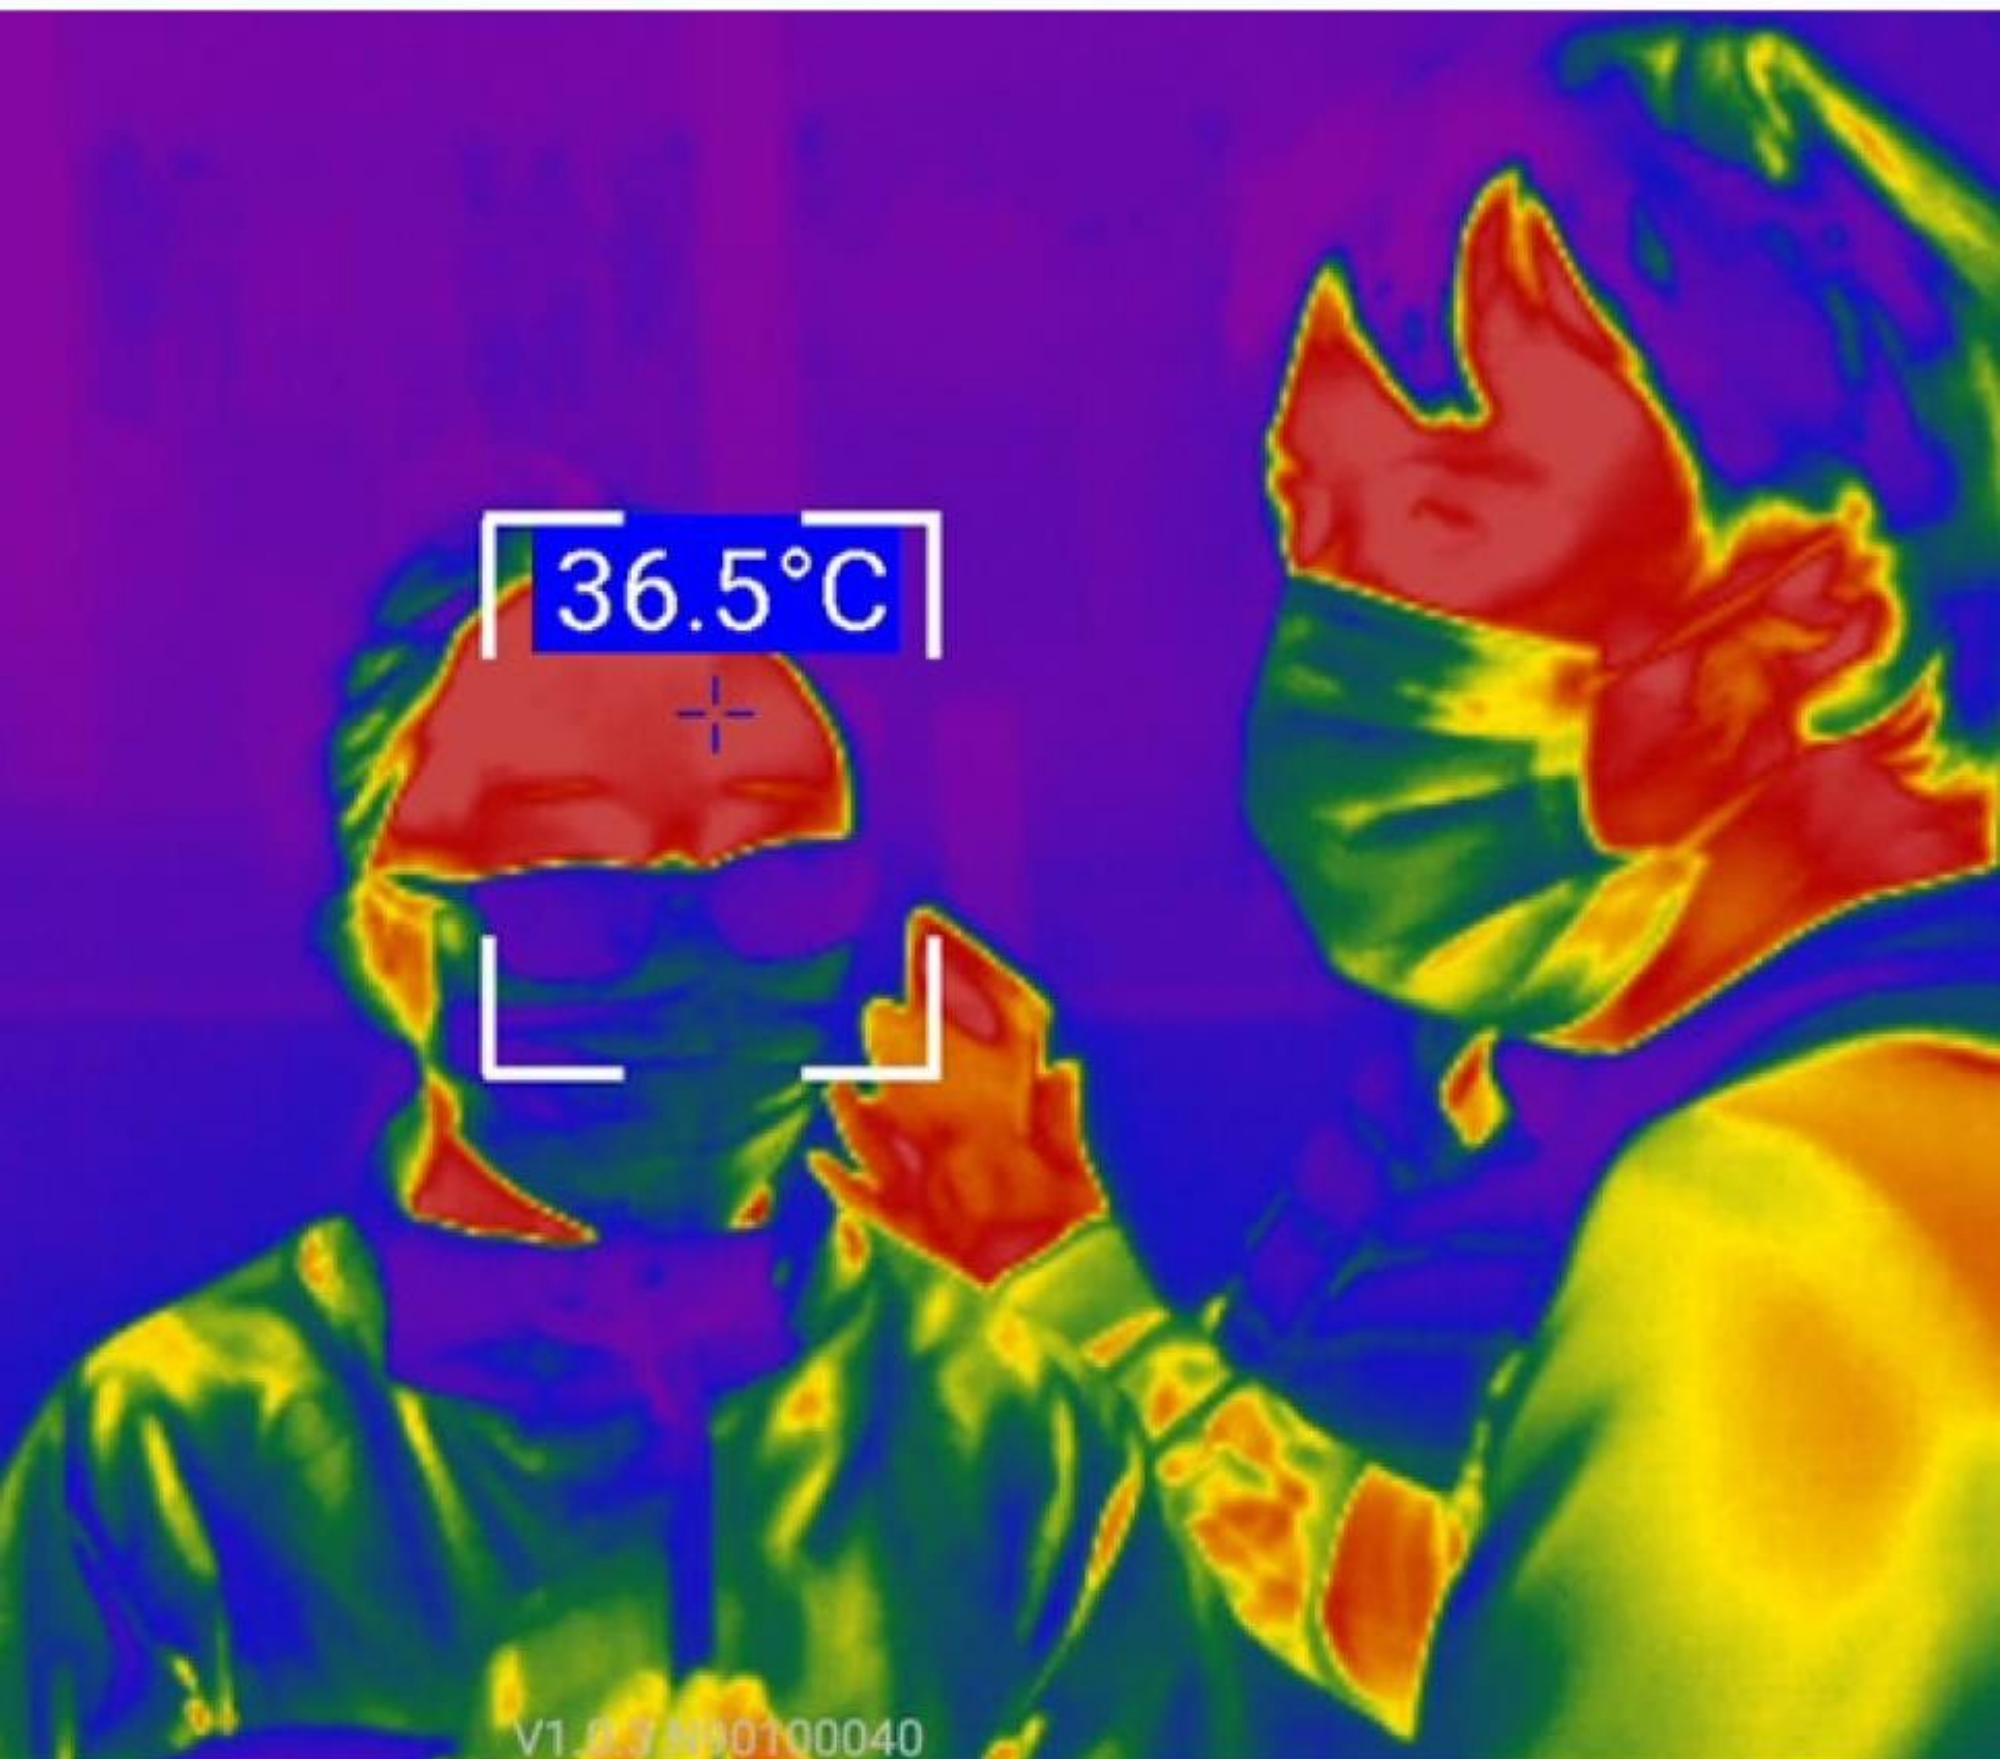

# Modalità di misurazione della temperatura per grandi assembramenti

Verrà misurata la temperatura della fronte, del collo, del braccio e di altre parti del corpo esposte sullo schermo. Il sistema visualizzerà la temperatura se qualsiasi parte dello schermo rientra nell'intervallo di temperatura preimpostato. L'allarme si attiva quando qualsiasi parte della temperatura supera il valore di soglia.